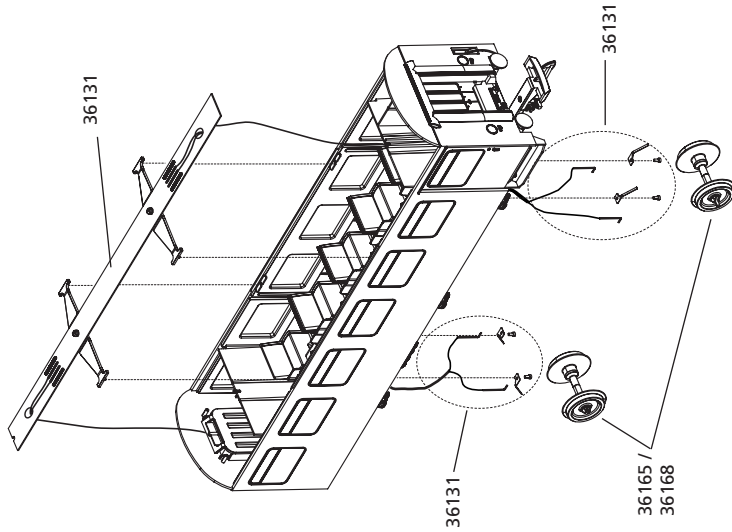

37682 Personenwagen Reko 2achsrig Baage DR Ep. IV
Reko 2-Axle Coach Baage DR IV · Voiture voyageurs 2 essieux Baage DR ép. IV
Reko Rijtuig 2-assige Baage DR IV

Nachrüstbar: (nicht enthalten)
 Innenbeleuchtungsausatz #36131; Metallradsatz #36165, #36168
 Retrofittable: (not included)
 Interior lighting kit #36131; Metal wheel set #36165, #36168
 Adaptable: (ne sont pas inclus)
 Kit pour éclairage intérieur #36131; Essieux métalliques #36165, #36168
 Retroactief: (niet inbegrepen)
 Bouwset binnenverlichting #36131; Metalen wielstel #36165, #36168

wahlweises: #37600-28
 (nicht enthalten)
 alternatifly: spare part #37600-28
 (no included)
 au choix: pièce détachée #37600-28
 (ne sont pas inclus)
 naar keuze: onderdeel #37600-28
 (niet inbegrepen)