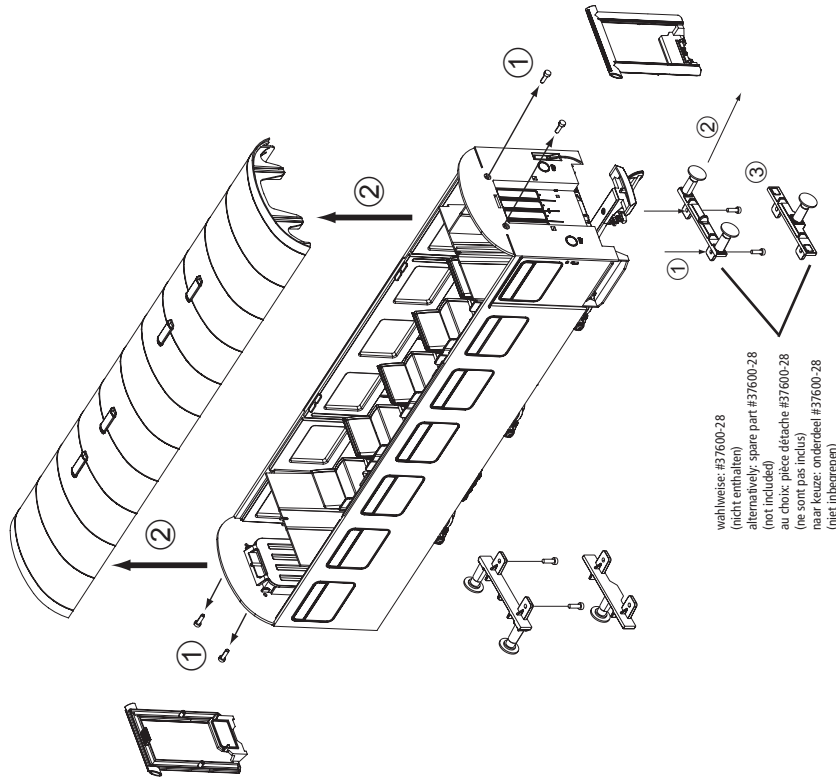

37682 Personenwagen Reko 2achsrig Baage DR Ep. IV
Reko 2-Axle Coach Baage DR IV · Voiture voyageurs 2 essieux Baage DR ép. IV
Reko Rijtuig 2-assige Baage DR IV

Nachrüstbar: (nicht enthalten)
 Innenbeleuchtungsausatz #36131; Metallradsatz #36165, #36168
 Retrofittable: (not included)
 Interior lighting kit #36131; Metal wheel set #36165, #36168
 Adaptable: (ne sont pas inclus)
 Kit pour éclairage intérieur #36131; Essieux métalliques #36165, #36168
 Retroactief: (niet inbegrepen)
 Bouwset binnenverlichting #36131; Metalen wielstel #36165, #36168

wahlweises: #37600-28
 (nicht enthalten)
 alternatifly: spare part #37600-28
 (no included)
 au choix: pièce détachée #37600-28
 (ne sont pas inclus)
 naar keuze: onderdeel #37600-28
 (niet inbegrepen)