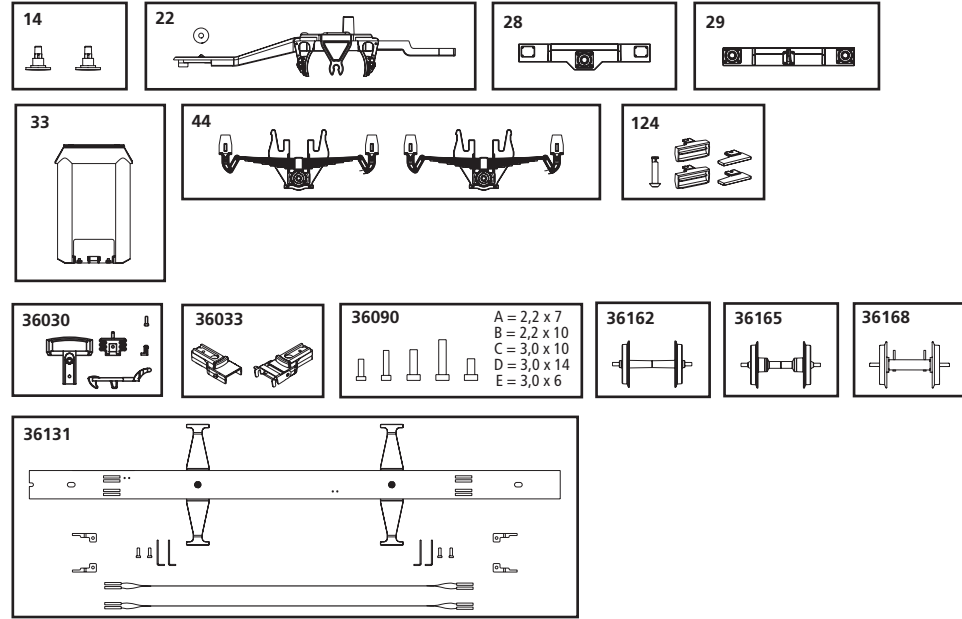

Nr:	Bezeichnung:	Description:	Désignation:	Beschrijving:	PG*
37500-14	Puffer (2 St.)	Buffers (set of 2)	Tampons (2 unités)	Buffer (2 stuks)	6
37602-22	Achshalter Wagenende	Rear side axle bracket	Support d'essieux d'extrémité	Aslager	9
37600-28	Pufferbohle für Mittelpuffer	End Beam for central buffer	Traverse de tamponnement (tampon central)	Bufferbalk (middenbuffer)	8
37600-29	Pufferbohle für 2 Puffer	End Beam for 2 buffers	Traverse de tamponnement (2 tampons)	Bufferbalk (2 buffers)	8
37620-33	Gummiwulst	Door frame	Soufflets en caoutchouc	Vouwbalg	8
37900-44	Radblende (2 Stück)	Wheel valence (2 pcs.)	Flasques à bogies (2 unités)	Wielplaten (2-delig)	10
37680-124	Treppe, Abflussrohr	Step, Drain pipe	Marche, Tuyau de drainage	Trede, Afvoerpijp	10
36030	Standard Ersatzteile Kupplung komplett	Spare parts, standard range Standard Coupler	Pièces détachées standard Attelage, complet	Standaardonderdelen Koppeling, volledig	
36033	Ganzzug-Kupplung	Rigid Coupler	Attelage	Koppeling	
36090	Schrauben-Set (20-tlg./5 Größen)	Set of screws (20 pieces / 5 sizes)	Jeu de vis (20 pièces, 5 tailles)	Set schroeven (20-delig)	
36162	Radsatz Kunststoff (3 St.)	Plastic wheel set (set of 3)	Essieux plastiques (3 unités)	Kunststof wielstel (3-delig)	
36165	Zubehör Radsatz Metall (2 St.)	Accessories Metal wheel set (2 pcs.)	Accessoires Essieux métalliques (2 unités)	Accessoires Metalen wielstel (2-delig)	
36168	Radsatz kugellagert (2 St.)	Ball-bearing wheel set (2 pcs.)	Essieux (2 unités)	Kogellagerd wielstel (2-delig)	
36131	Innenbeleuchtungsausatz	Interior lighting kit	Kit pour éclairage intérieur	Bouwset binnenverlichting